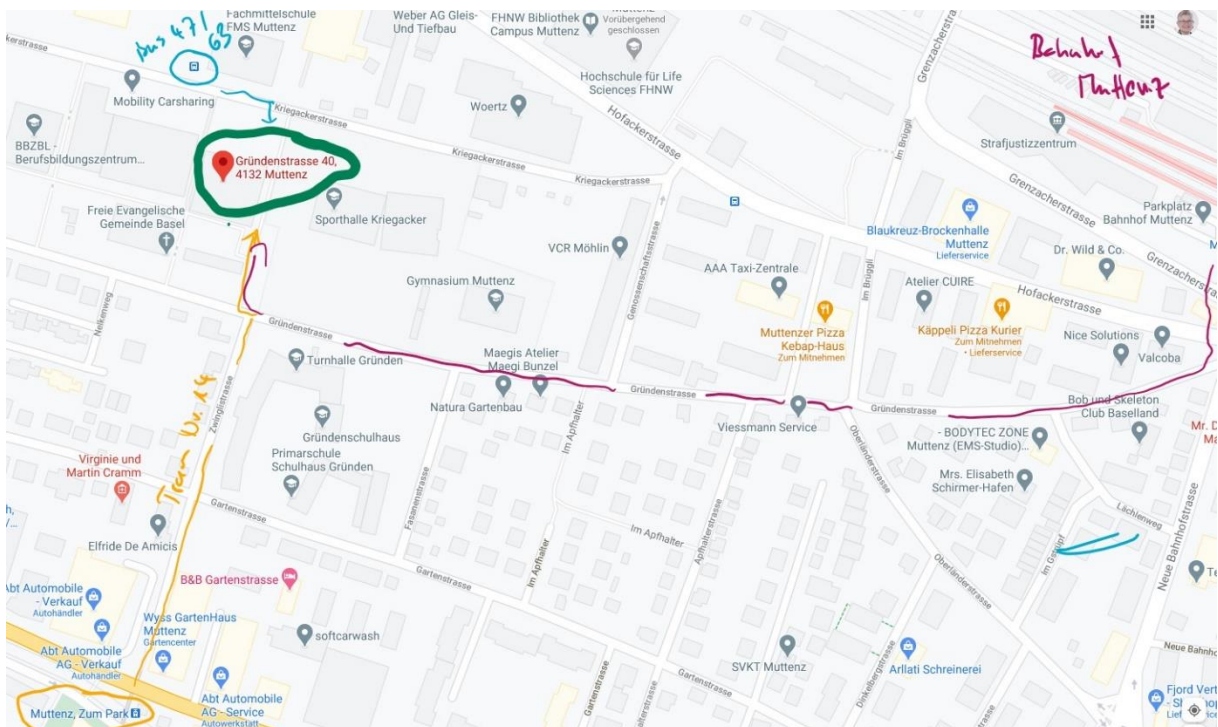

Seminarraum in Muttenz

Adresse: Gründenstrasse 40, 4132 Muttenz, 1. Stock

Anfahrt mit ÖV

Tram Nr. 14

Ab Aeschenplatz (Basel) mit Tram Nr. 14 Richtung Pratteln. Aussteigen bei der Haltestelle "Zum Park". Durch die Unterführung auf die Andere Seite und der Zwinglistrasse folgen. Nach 250 Meter erreichst du die Gründenstrasse. Die Nummer 40 ist direkt vor dir.

Bahn/Zug

Ab Basel SBB die S-Bahn Nr. S1 oder S3 bis Muttenz Bahnhof. Von dort die 3te Strasse Links (50 Meter) nehmen, Gründenstrasse. Von dort sind es ca 600 Meter bis zur Gründenstrasse Nummer 40.

Bus

Bus Nummer 47 und 63 halten direkt hinter dem Haus. Haltestelle "Kriegacker" aussteigen.

Anfahrt mit Auto - siehe nächste Seite

Anfahrt mit Auto

Mit dem Auto die Autobahnausfahrt "Muttentz" nehmen. Im Navi: Gründenstrasse 40, 4132 Muttentz eingeben.

Parken kannst du in der Gründenstrasse (Blauezone) oder in der Lerchenstrasse (Blauezone).

Weisse Parkplätze hat es noch an der Neuen Bahnhofsstrasse (beim Bahnhof Muttentz Richtung Muttentz Dorf)

Ein paar Impressionen von Aussen und Innen. Der Seminarraum befindet sich in einem ehemaligen Schulgebäude zwischen dem Sportplatz Kriegacker und der Mensa.