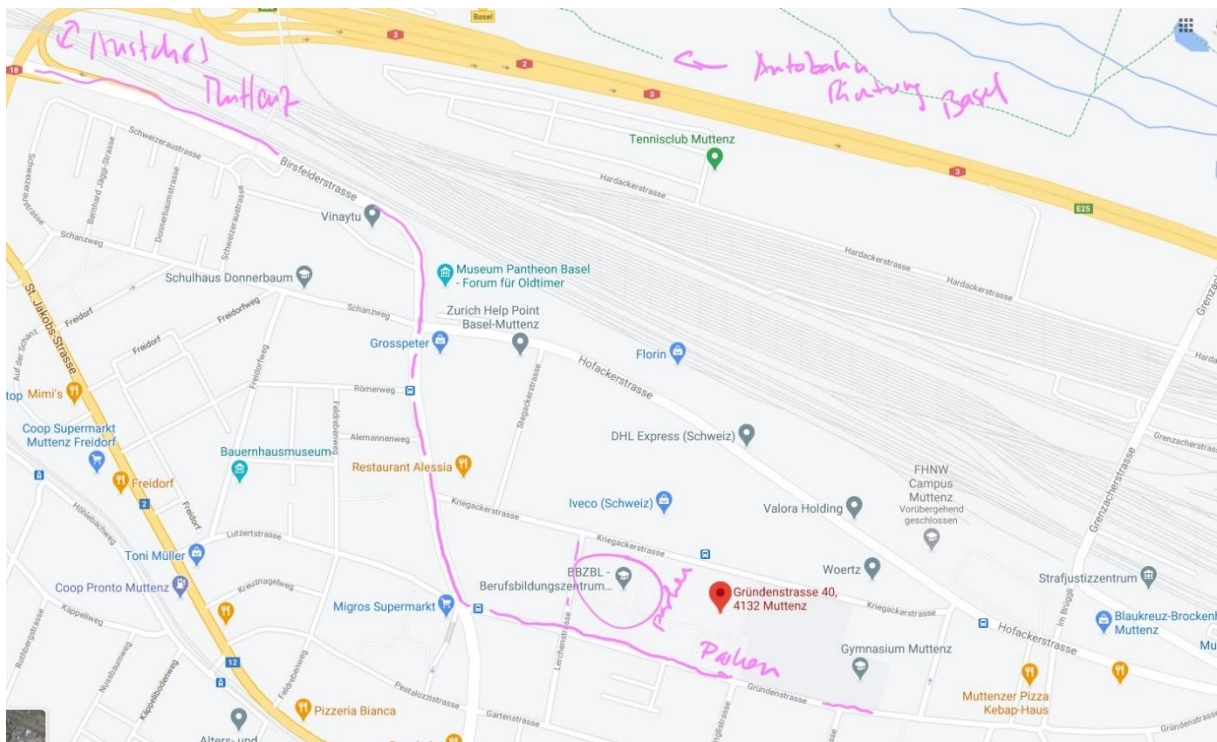

Seminarraum in Muttenz

Adresse: Gründenstrasse 40, 4132 Muttenz, 1. Stock

Anfahrt mit ÖV

Tram Nr. 14

Ab Aeschenplatz (Basel) mit Tram Nr. 14 Richtung Pratteln. Aussteigen bei der Haltestelle "Zum Park". Durch die Unterführung auf die Andere Seite und der Zwinglistrasse folgen. Nach 250 Meter erreichst du die Gründenstrasse. Die Nummer 40 ist direkt vor dir.

Bahn/Zug

Ab Basel SBB die S-Bahn Nr. S1 oder S3 bis Muttenz Bahnhof. Von dort die 3te Strasse Links (50 Meter) nehmen, Gründenstrasse. Von dort sind es ca 600 Meter bis zur Gründenstrasse Nummer 40.

Bus

Bus Nummer 47 und 63 halten direkt hinter dem Haus. Haltestelle "Kriegacker" aussteigen.

Anfahrt mit Auto - siehe nächste Seite

Anfahrt mit Auto

Mit dem Auto die Autobahnausfahrt "Muttentz" nehmen. Im Navi: Gründenstrasse 40, 4132 Muttentz eingeben.

Parken kannst du in der Gründenstrasse (Blauezone) oder in der Lerchenstrasse (Blauezone).

Weisse Parkplätze hat es noch an der Neuen Bahnhofsstrasse (beim Bahnhof Muttentz Richtung Muttentz Dorf)

Ein paar Impressionen von Aussen und Innen. Der Seminarraum befindet sich in einem ehemaligen Schulgebäude zwischen dem Sportplatz Kriegacker und der Mensa.